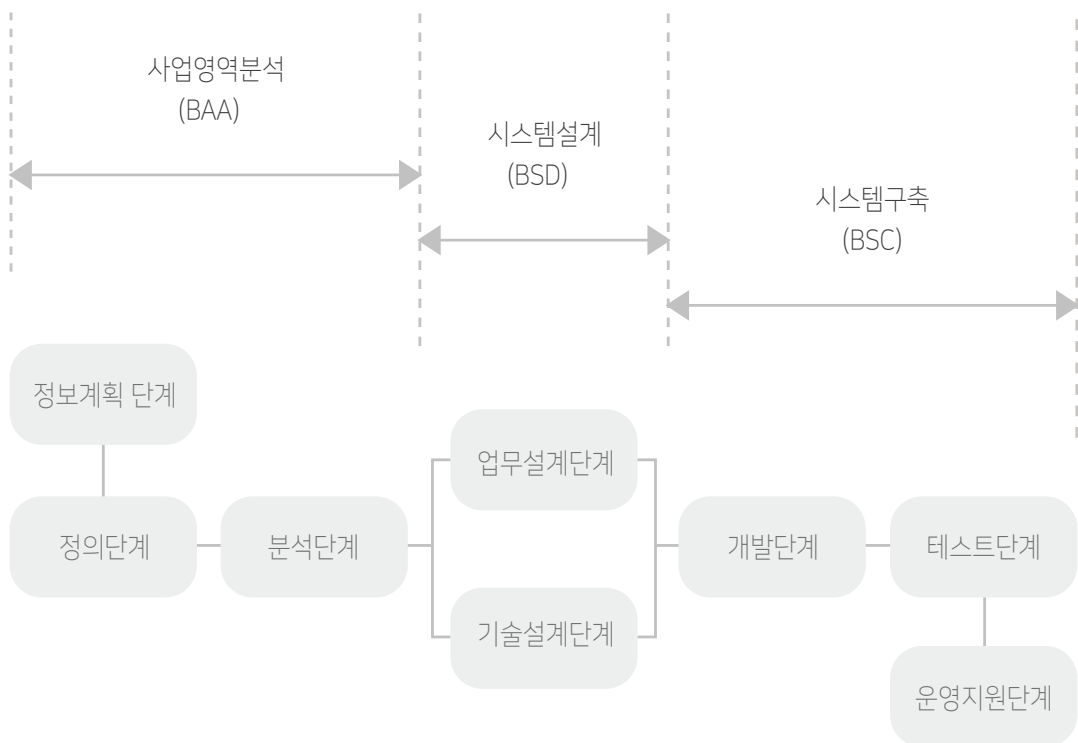

## 캠프링크 스마트폰 앱 출시!!

예약 가능한 장소를 스마트폰 앱으로 빠르게 검색!!  
 빈자리 알림 메시지 무료지원!!

[www.camplink.co.kr](http://www.camplink.co.kr)

## » 시스템 개발 목표

급변하는 현대사회에서 기업의 경쟁력 우위 확보와 최대 이윤창출을 위해서는 시시각각으로 변하는 사내 외 정보를 신속히 취합하여 최적의 경영전략을 수립, 적용 하는 것이 무엇보다도 중요하다고 할 수 있다.

효율적인 업무처리를 위한 관리 체계의 확립과 업무의 표준화, 일목요연한 관리상의 일원화로 최신의 정보를 최적의 분야에 적용, 경영층의 경영전략 입안에 일익을 담당 하는 것에 그 목적이 있음

### » 시스템 개발 방법론

시스템 개발방법론은 정보 계획 수립으로부터 정의, 분석, 설계, 개발, 테스트, 이행까지를 지원 해야 한다.