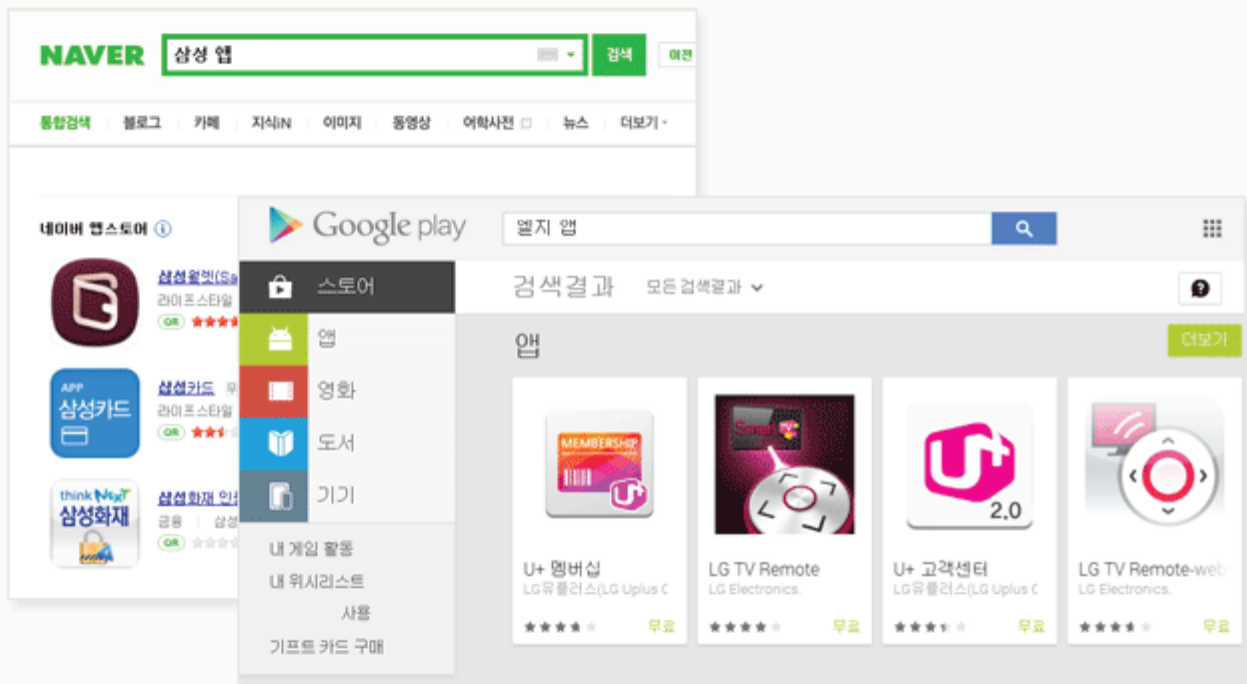

## » 스마트 폰 앱

아직도 비싼 **네이버 다음** 키워드 광고만 진행 하고 계십니까?  
 그보다 더 효과가 **큰 마케팅이 무료로** 가능합니다.  
 네이버, 구글 검색 시 **최상단에** 위치!!

안드로이드 플레이스토어 (세계 최대 사용자 확보)  
 네이버 앱스토어 (국내 최대 사용자 확보)  
 어플 등록 대행 서비스

» 스마트폰 앱