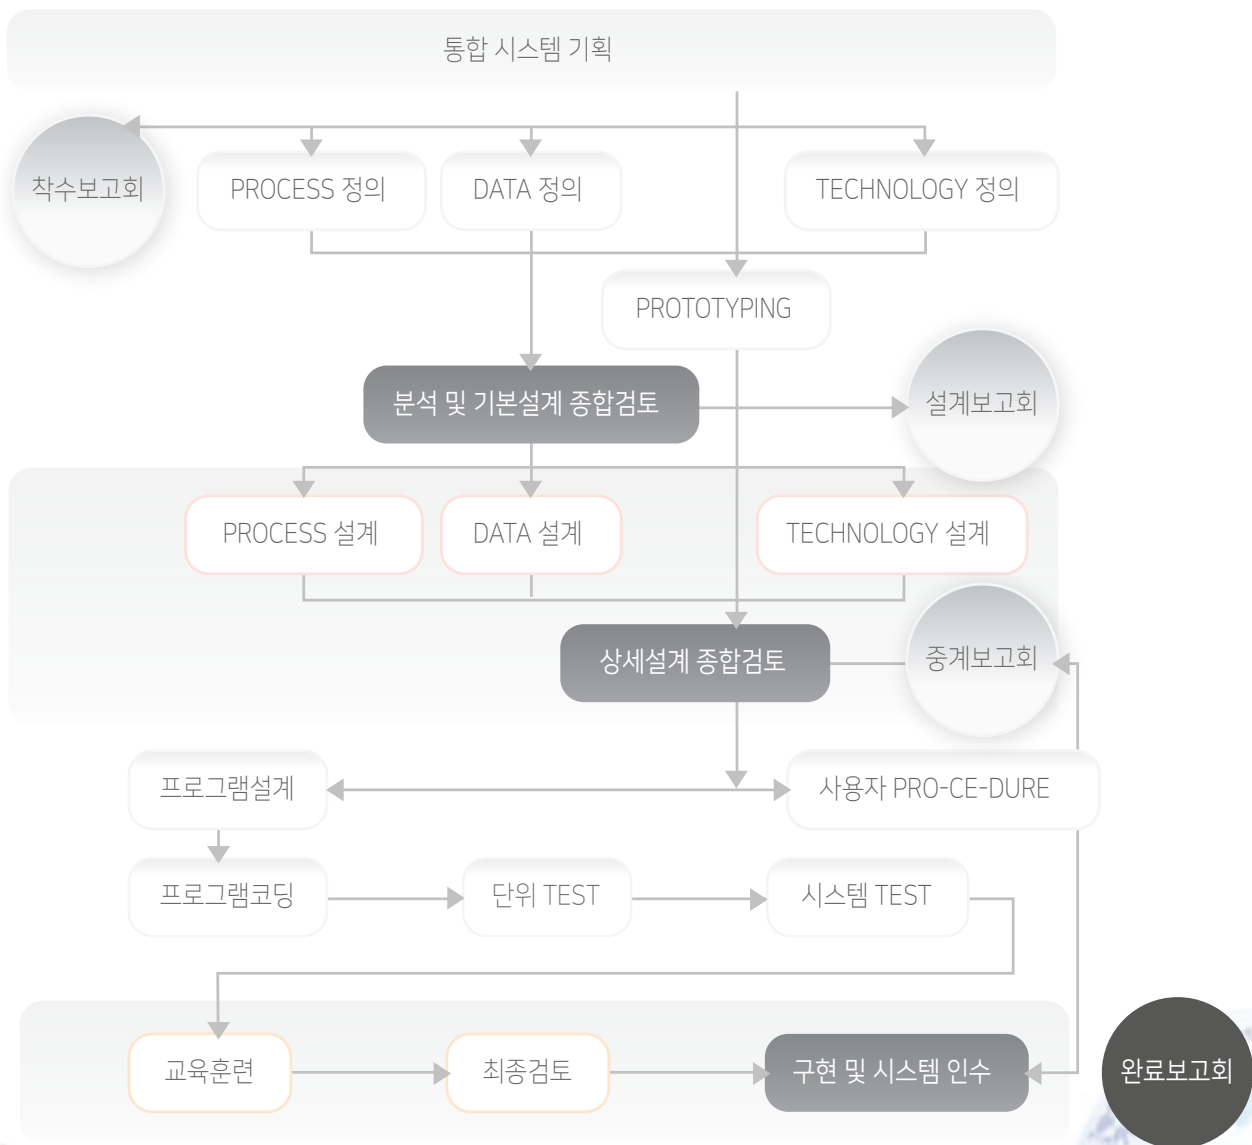

## » 시스템 개발 목표

급변하는 현대사회에서 기업의 경쟁력 우위 확보와 최대 이윤창출을 위해서는 시시각각으로 변하는 사내 외 정보를 신속히 취합하여 최적의 경영전략을 수립, 적용 하는 것이 무엇보다도 중요하다고 할 수 있다.

효율적인 업무처리를 위한 관리 체계의 확립과 업무의 표준화, 일목요연한 관리상의 일원화로 최신의 정보를 최적의 분야에 적용, 경영층의 경영전략 입안에 일익을 담당 하는 것에 그 목적이 있음

### » 시스템 개발 방법론

시스템 개발방법론은 정보 계획 수립으로부터 정의, 분석, 설계, 개발, 테스트, 이행까지를 지원 해야 한다.

## » 개발 추진 체계

» 업무 추진 방안

개발계획 ▶ 기본설계 ▶ 상세설계 ▶ 코딩 및 테스트 ▶ 설치 및 전환