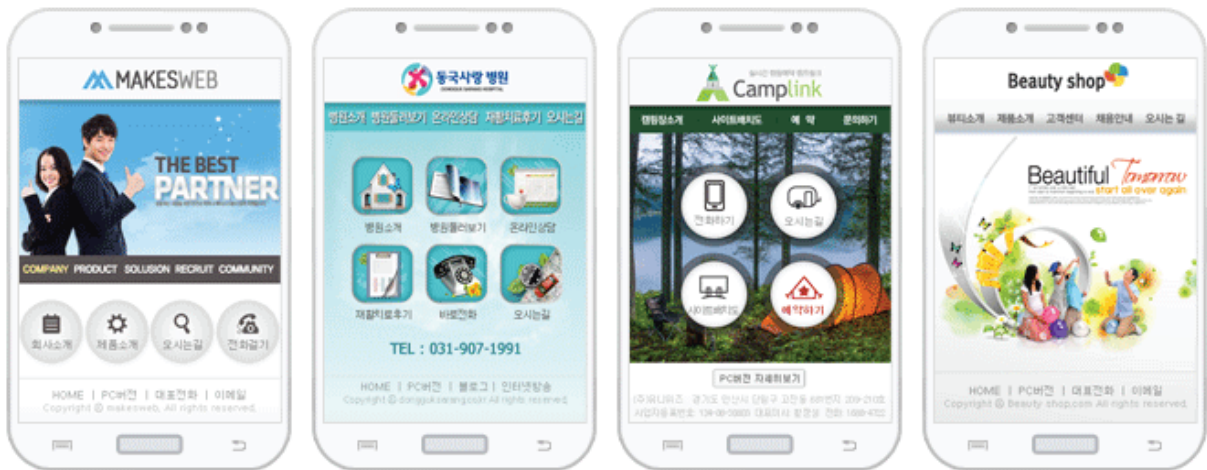

## ▶ 위치관제서비스 구성도

현재 위치 및  
이동 경로 파악

목적지 파악  
및 남은거리

위치추적 알림 및  
위치이동 알림  
SMS알리미 지원

원하는 주소의  
근접자 파악

PC 모드 및  
스마트폰  
관리모드 지원

» 메이크웹

## 쉽고 빠른 홈페이지 제작!!!

5000여가지의 다양한 디자인 시안  
10년이상의 디자이너와 프로그래머의 작업으로 높은 퀄리티를 보장해 드립니다.

[www.makesweb.co.kr](http://www.makesweb.co.kr)

» 스마트폰 앱

# SMARTPHONE APP!!

고가의 모바일 페이지를 단순 모바일용 홈페이지만 활용하고 계신 고객님을 위한 맞춤 솔루션!

비즈니스/기업

병원/건강

캠핑/여행

뷰티샵

스마트폰 앱

+