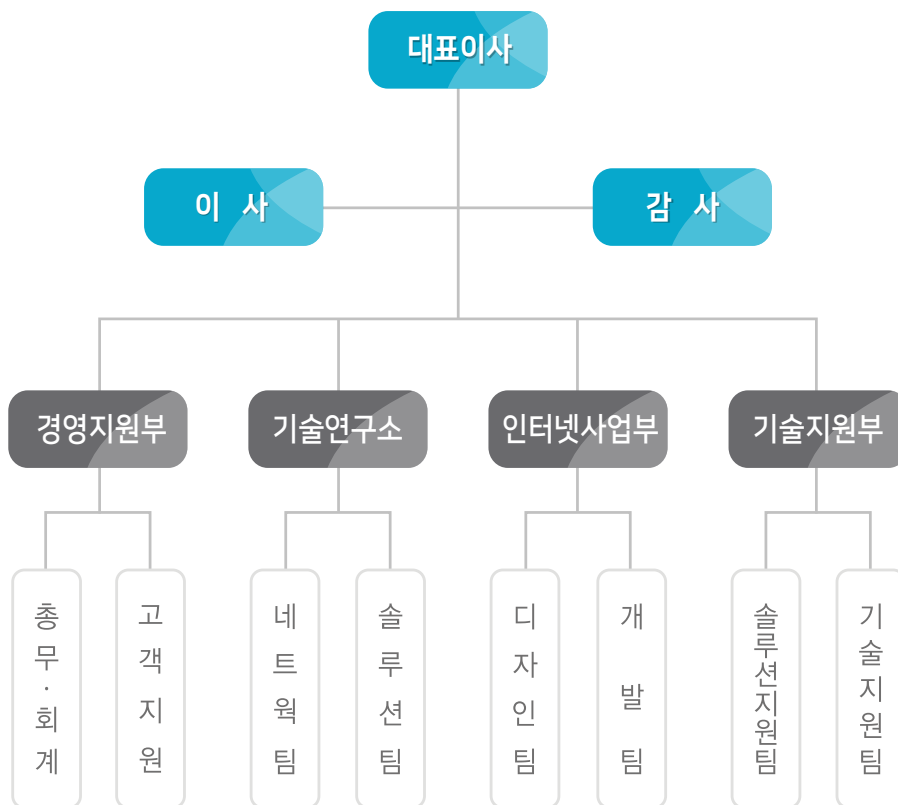

“

(주)유니위즈는 경영지원부, 기술연구소, 전략 사업부, 기술지원부의 상호 유기적인 관계를 통한 신속한 의사 결정과 상호 협력으로 고객 만족을 극대화 하고 있습니다.

또한 보안 및 네트워크, 기타 솔루션에 대한 다양한 구축 및 기술지원 능력을 보유한 전담 기술지원부를 운영하며, 각 원천 벤더와의 유지보수 체계 구축으로 신속하고 안전한 고객사의 인프라지원을 담당합니다.

”