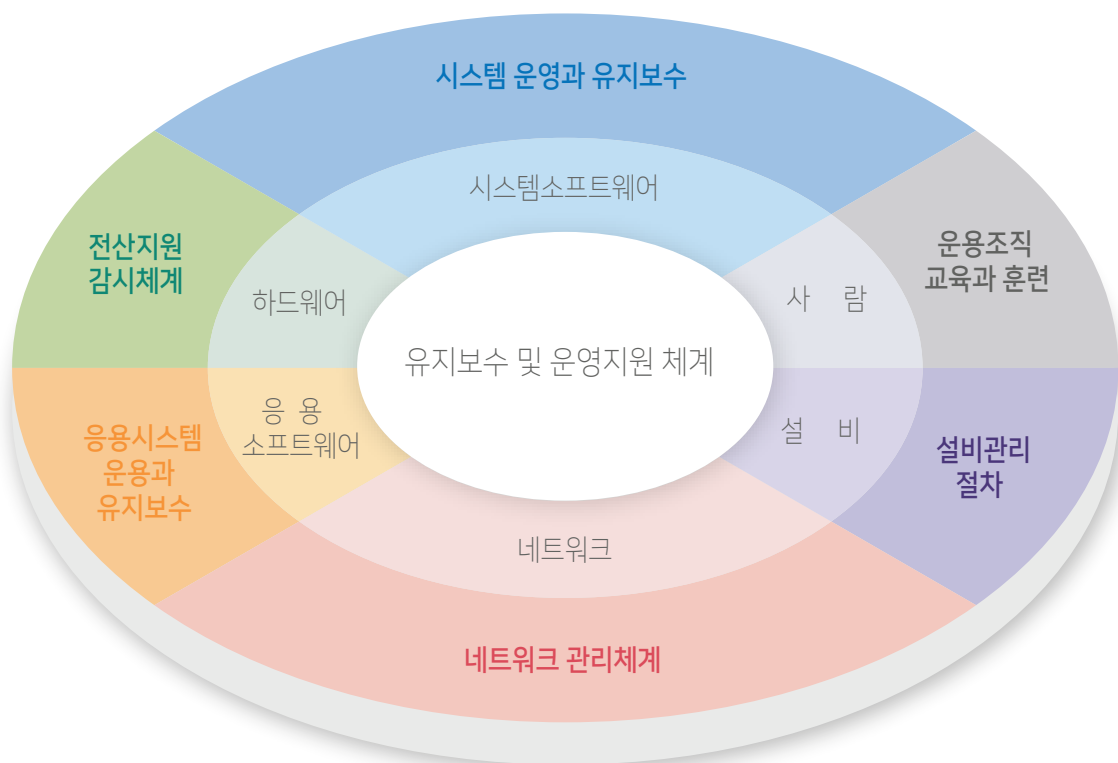

» 유지보수 개요

(주)유니위즈에서는 귀사의 정보시스템의 운영 시 발생할 수 있는 문제점의 조기발견과 즉각적인 장애처리를 위하여 장애대책을 수립할 것이며, 장애발생시 신속한 복구활동을 수행함으로써 시스템의 안정적인 운영을 지원합니다.

안정화

보안화

표준화